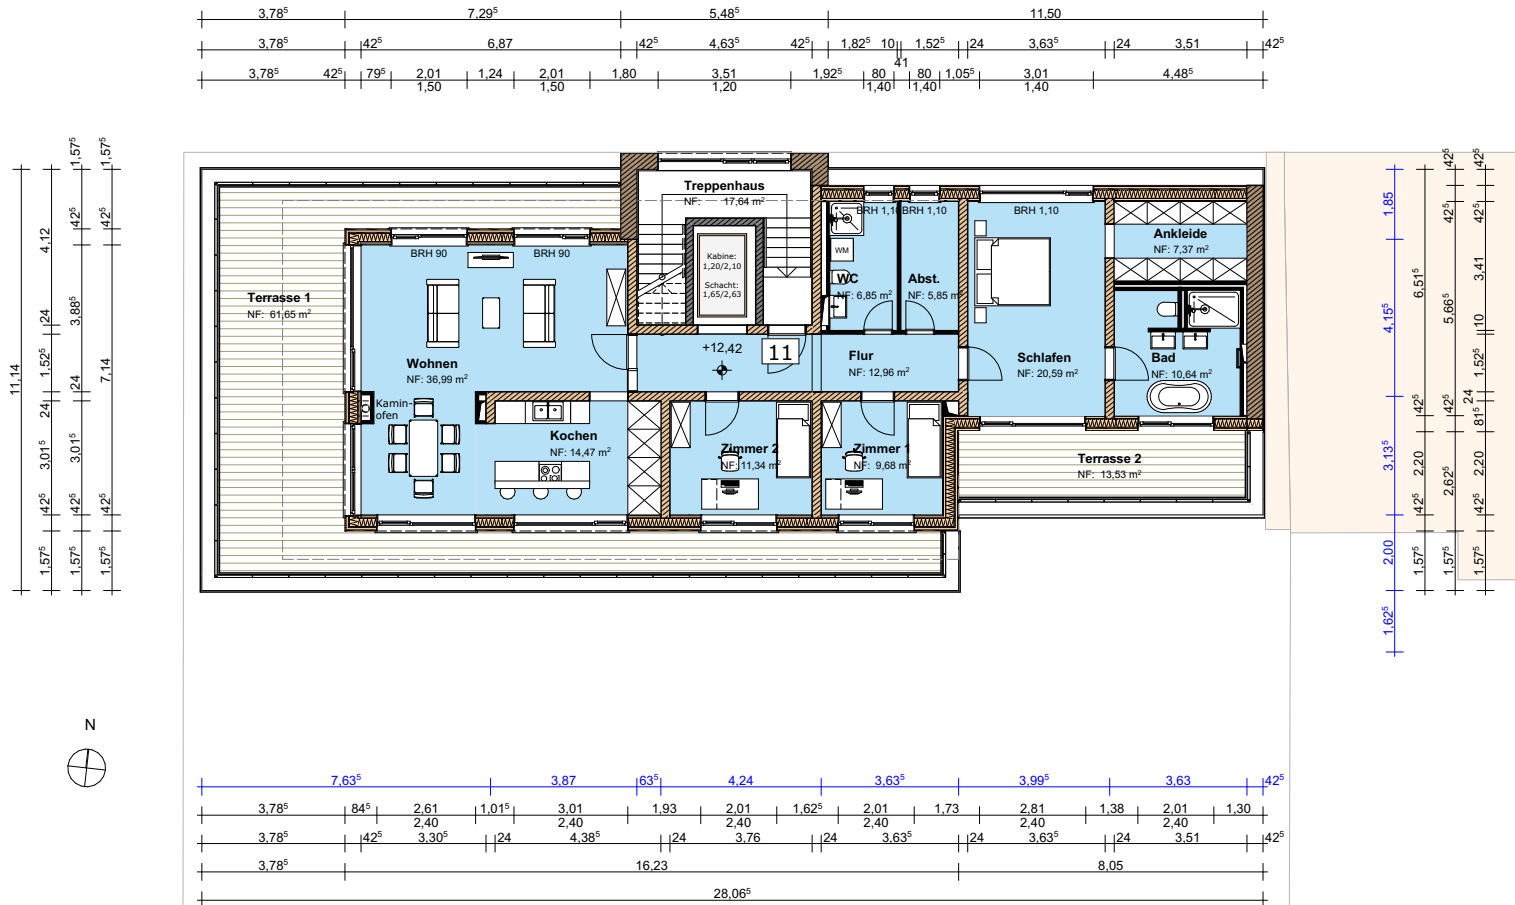

# Neubau Mehrfamilienhaus und Nebengebäude

Oppenheimstraße 7, 99817 Eisenach / **Grundriss Dachgeschoss** / M.: 1:200

Raumnummer	Raumname	Wohnfläche
04.11.01	Flur	12,96
04.11.02	WC	6,85
04.11.03	Abst.	5,85
04.11.04	Schlafen	20,59
04.11.05	Ankleide	7,37
04.11.06	Bad	10,64
04.11.07	Zimmer 1	9,68
04.11.08	Zimmer 2	11,34
04.11.09	Kochen	14,47
04.11.10	Wohnen	36,99
04.11.11	Terrasse 1	15,41
04.11.12	Terrasse 2	3,38
<b>Summe Wohnung 11:</b>		<b>155,53</b>